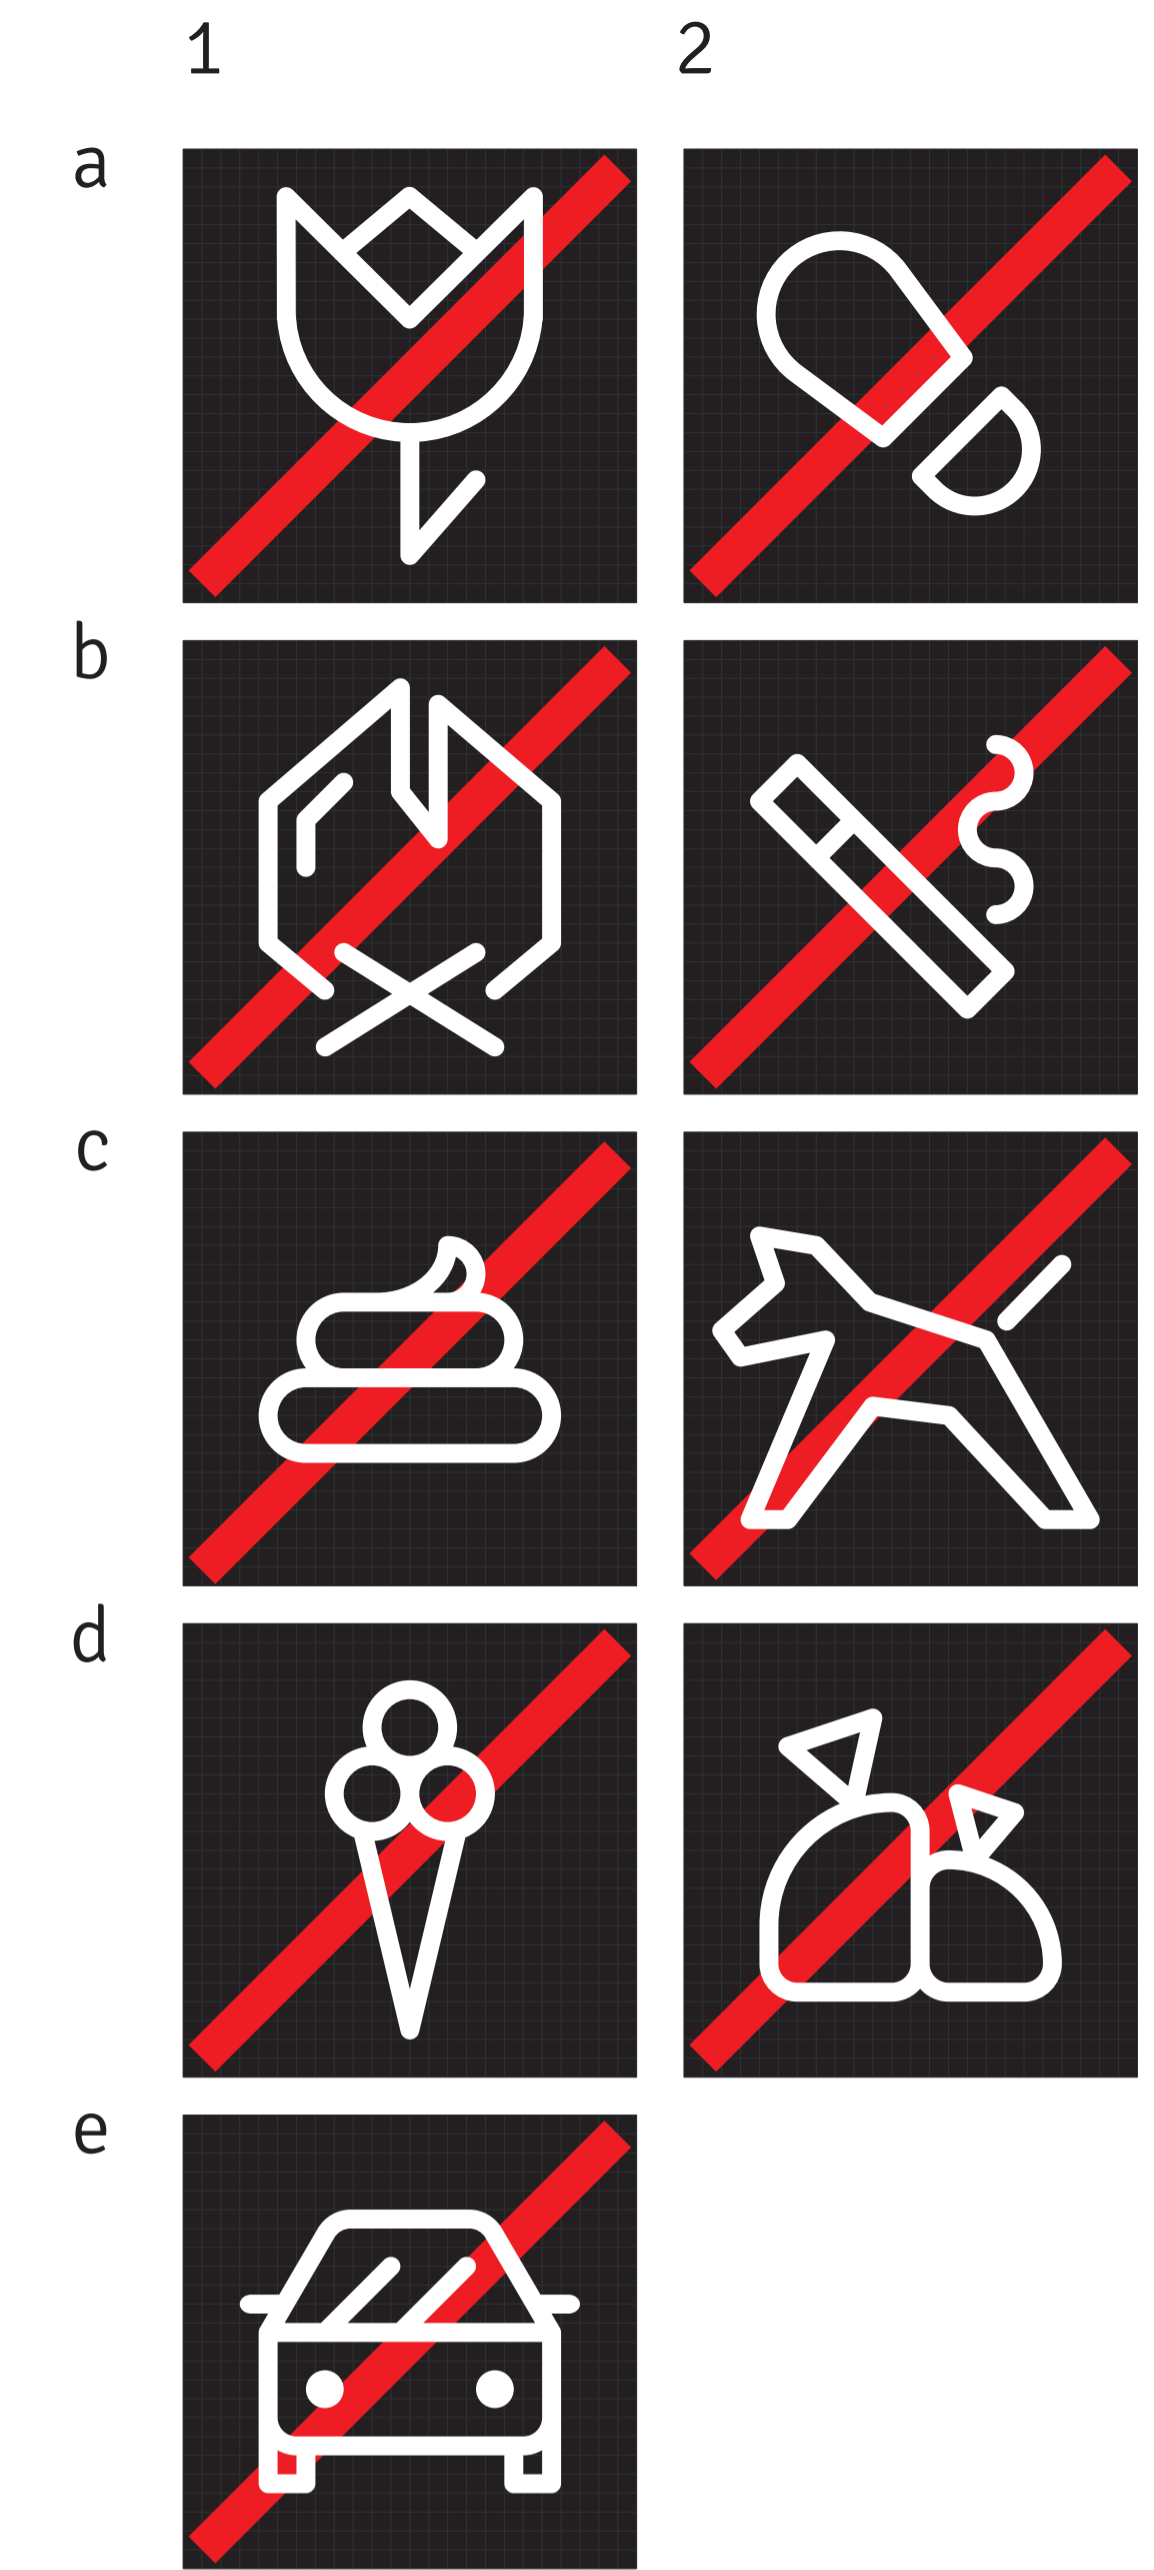

Piktogramy ogólne

- | | | | | |
|---------------------|----------------------------|---------------------------|---------------------------------|-------------------------|
| a1 – egzotarium | b1 – toalety | c1 – śmietnik | d1 – rzeka, jezioro, ciek wodny | e1 – punkt odniesienia |
| a2 – wieża widokowa | b2 – toaleta damska | c2 – restauracja | d2 – kładka | e2 – park |
| a3 – amfiteatr | b3 – toaleta męska | c3 – grill | d3 – natryski | e3 – pinarium |
| a4 – fontanna | b4 – toaleta dla inwalidów | c4 – kawiarnia | d4 – monitoring | e4 – teren podmokły |
| a5 – labirynt | b5 – strefa bez barier | c5 – ścieżka dydaktyczna | d5 – wi-fi | e5 – stadnina konna |
| a6 – zamek | b6 – strefa rodzinna | c6 – ścieżka przyrodnicza | d6 – punkt obserwacyjny | e6 – linia kolejowa |
| a7 – boulder | b7 – strefa seniora | c7 – jogging | d7 – pomnik przyrody | e7 – linia tramwajowa |
| a8 – plac zabaw | b8 – siłownia | c8 – ścieżka piesza | d8 – obiekt zabytkowy | e8 – linia autobusowa |
| a9 – linarium | b9 – strefa aglity | c9 – plaża | d9 – ciuchcia | e9 – schody |
| a10 – minigolf | b10 – przystań kajakowa | c10 – ścieżka rowerowa | d10 – punkt serwisowy | e10 – strefa wypoczynku |
| a11 – skatepark | b11 – windsurfing | c11 – boisko | d11 – krąg taneczny | e11 – muszla koncertowa |

Piktogramy zakazujące

- a1 – zakaz zrywania kwiatów
- a2 – zakaz chodzenia
- b1 – zakaz palenia ogniska
- b2 – zakaz palenia
- c1 – posprzątaj po psie
- c2 – zakaz wprowadzania zwierząt
- d1 – zakaz wchodzenia z lodami
- d2 – zakaz wyrzucania śmieci
- e1 – zakaz wjazdu pojazdami

Piktogramy parkingowe, nawigacyjne

- a1, b1, c1, d1 – informacje kierunkowe
- a2 – parking rowerowy
- b2 – parking dla inwalidów
- c2 – parking samochodowy